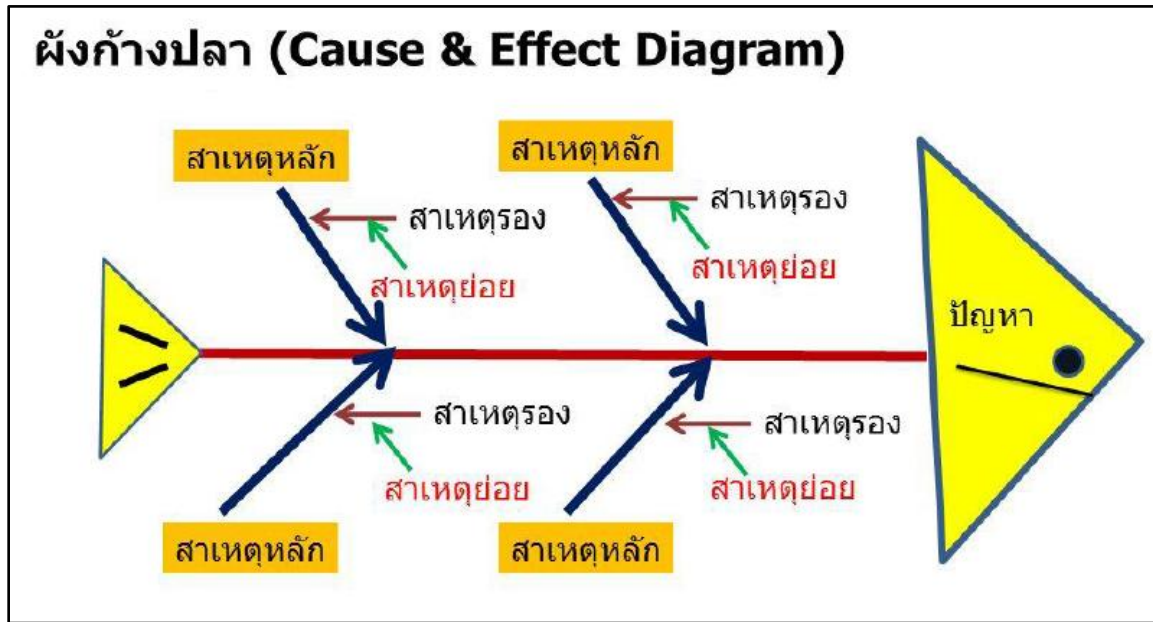

ผังก้างปลา

สิ่งที่นักเรียนจะต้องทำ สร้างผังก้างปลาโดยจะออกแบบอย่างไรก็ได้ ให้สามารถแสดงถึงปัญหาและสาเหตุของเรื่องที่นักเรียนสนใจได้อย่างครบถ้วน ส่งเป็นไฟล์รูปภาพ (.jpg หรือ .png) ขนาดไม่เกิน 2mb 1 รูป ในระบบเว็บ IS ในรูปให้ใส่ชื่อกลุ่มด้วย

⇒ รูปแบบผังก้างปลา

⇒ ตัวอย่างผลงานที่ให้นักเรียนส่ง